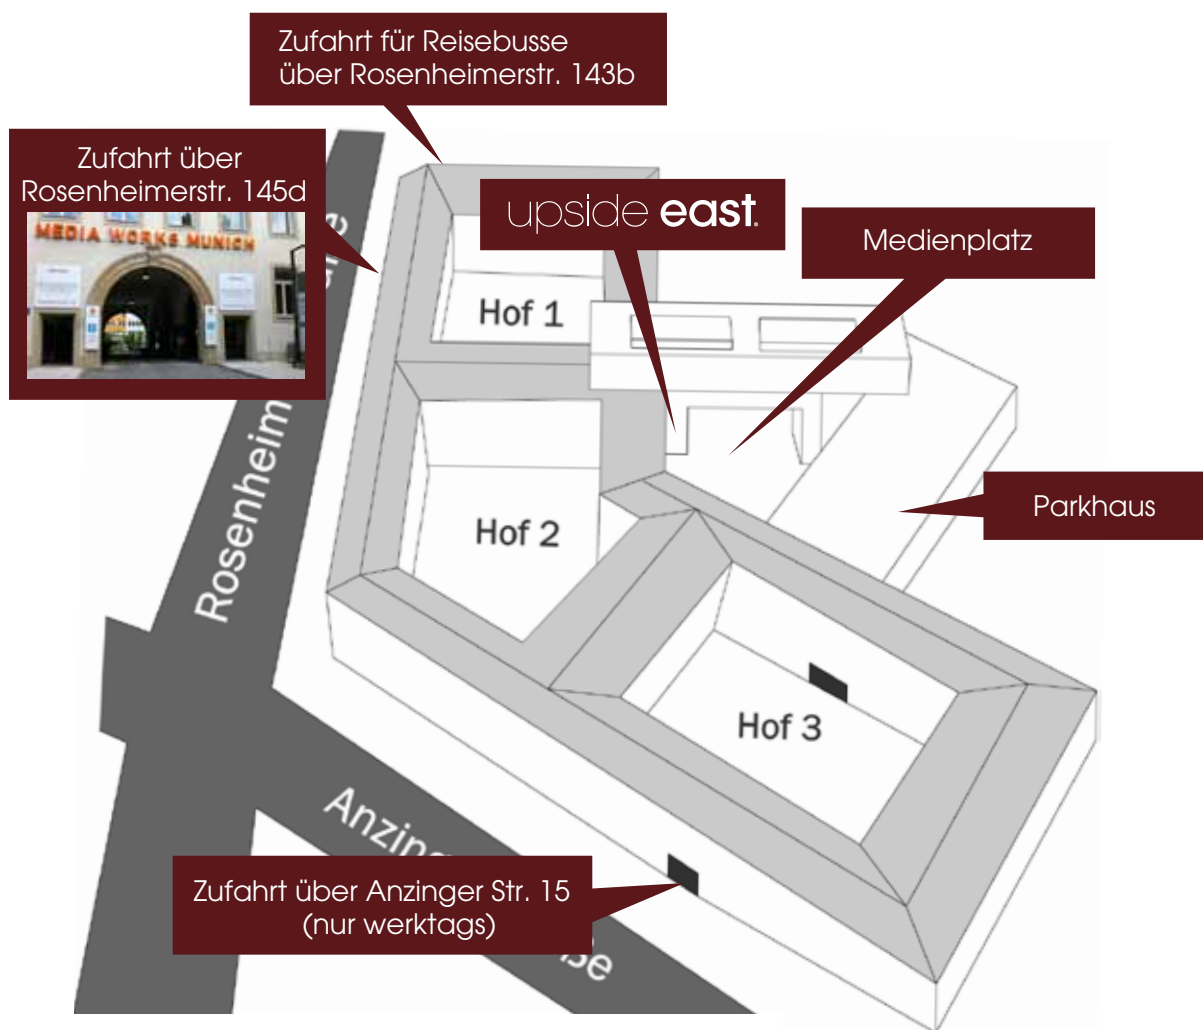

upside east.

So haben Sie München noch nie gesehen.

Lageplan & Anfahrt

PKW:

Bitte nutzen Sie die Zufahrten über die Anzinger oder Rosenheimer Straße. Durch die Innenhöfe gelangen Sie direkt zum upside east® und zum Parkhaus.

MVV:

S-Bahn S1 – S8 Ostbahnhof
U2 & U5 Ostbahnhof / Karl-Preis-Platz
Stadt-Bus 55 & 145 & 155

upside east.

event · conference · exhibition · lounge