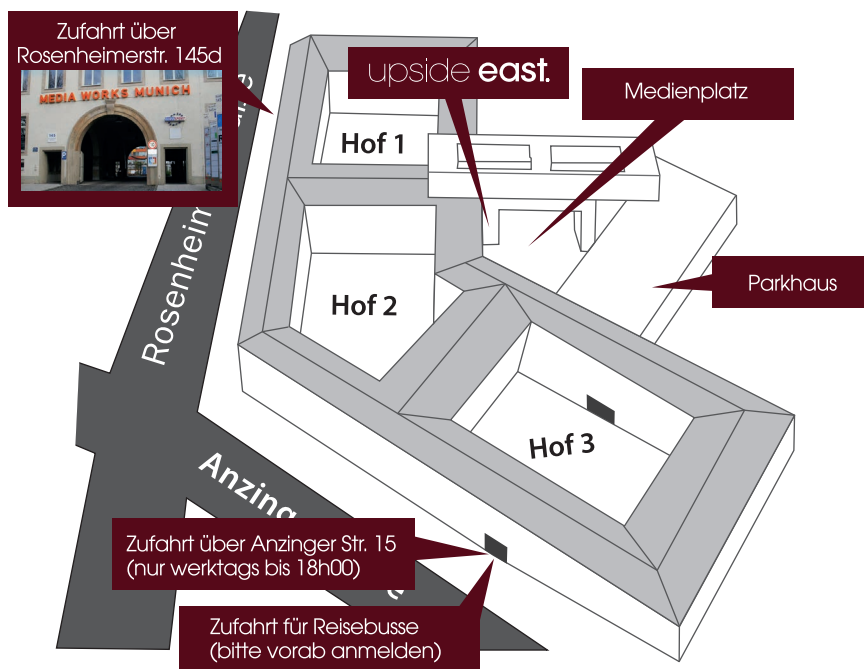

LAGEPLAN & ANFAHRT

PKW:

Bitte nutzen Sie die Zufahrt über die Anzinger oder Rosenheimer Straße.
Durch die Innenhöfe gelangen Sie direkt zum upside east® und zum Parkhaus

MVV:

S-Bahn S1-S8 Ostbahnhof
U2 & U5 Ostbahnhof / Karl-Preis-Platz
Stadt-Bus 55 & 145 & 155